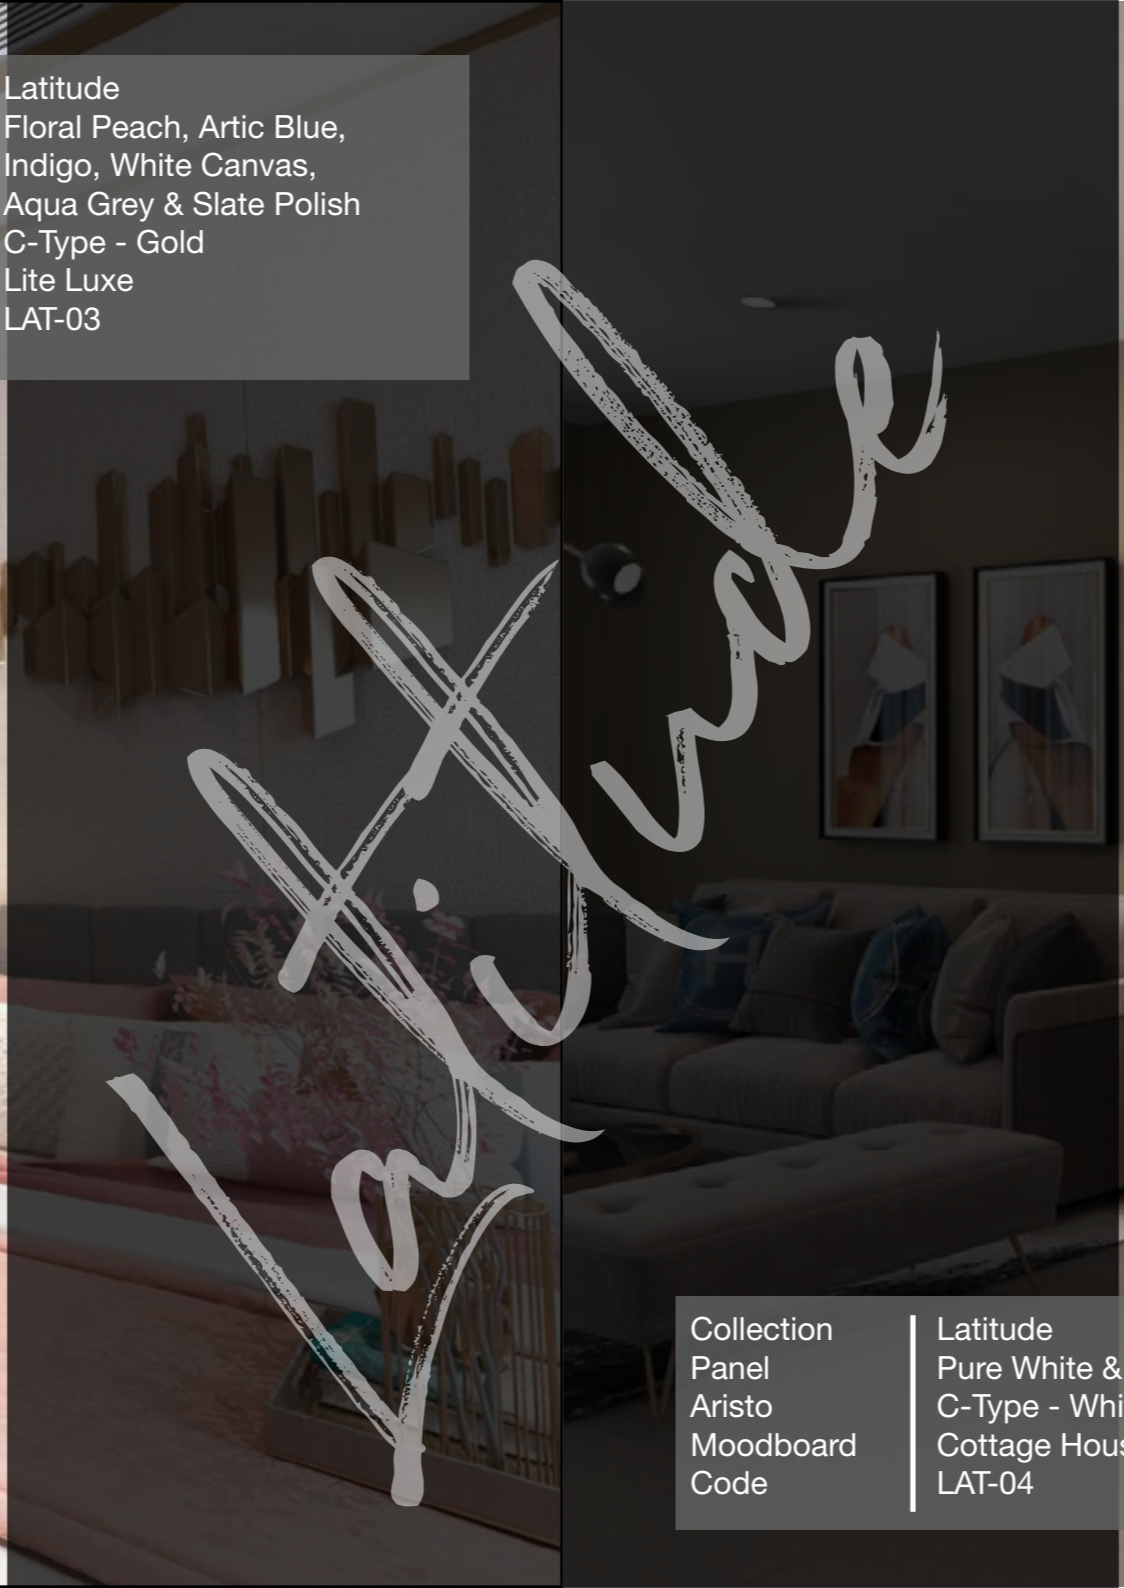

Collection
Panel

Aristo
Moodboard
Code

Latitude
Floral Peach, Artic Blue,
Indigo, White Canvas,
Aqua Grey & Slate Polish
C-Type - Gold
Lite Luxe
LAT-03

ARISTO
Latitude

Collection
Panel
Aristo
Moodboard
Code

Latitude
Pure White & Calm Sky
C-Type - White
Cottage House
LAT-04

ARISTO
Latitude